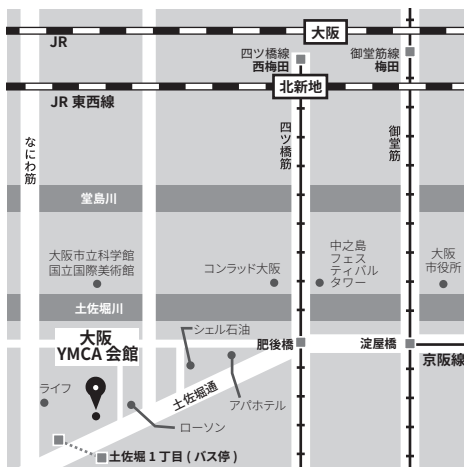

### ☆お楽しみ抽選会☆

今年が目玉は...

USJ  
ペアチケット

食品券  
お肉 カニ  
等

ロボット  
掃除機

など...

(お問合わせ先)

とさぼりカーニバル実行委員会

### ACCESS

●地下鉄四つ橋線「肥後橋」駅下車

③号出口から西へ徒歩5分

●地下鉄御堂筋線・京阪本線「淀屋橋」駅

下車 ④号出口から西へ徒歩12分

●京阪中之島線「中之島」駅下車

⑥番出口から徒歩9分

●京阪中之島線「渡辺橋」駅下車